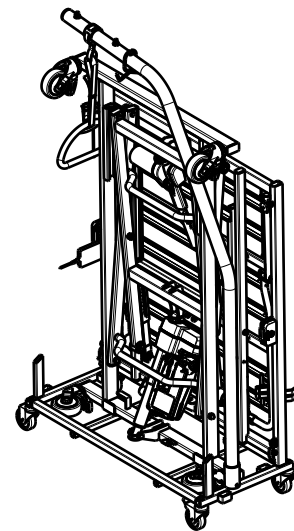

Material			
No.	Plan	Article	Quantity
1	YP06157	2791882	1
2	YP06164	2794482	1
3	YP06167	2794682	1
4*	YP06196	2795082	4
5	YP06216	2784803	2
6	YP06217	2795303	2
7	XP00106	2990072	2
8	XP01954	2993706	4
9	Wheel D75	1001255	2
10	M6 DIN 985	1001680	4
11	M10 DIN 985	1001683	4
12	D8,4 DIN 125	1003199	4
13	3.9x16 DIN7982	1005767	4
14	M6x20	1006999	4
15	Velcro 12cm	1990663	0,5m
16	Wheel D75 with brake	1995807	2
17	M10x55	1998518	4
18	Velcro Strap 30cm	2993635	4

* - only for stacking beds / tylko do pietrowania lozek

Velcro straps (No.18) - way of assembly for YP06157 and YP06167 /
Paski Velcro (nr. 18) - sposob montazu dla YP06157 i YP06167

Package with bed dimensions [cm]		
Bed siderails	standard	965
Length	105	105
Width	44	47
Height	140	146
Carton box	U000369	U000367
Stacked beds height	283	289

EP00269 / H

TRANSPORT SYSTEM ILLICO				Plan No.
				1/2 EP00269/ H
Scale: 1:8	Drafted	Verified	Confirmed	
Date	09/01/2018	13/03/2024	13/03/2024	
Initials	DR	MK	AZ	

1

Mount the footside frame /
Zamontuj rame podnozka

2

Mount the undercarriage /
Zamontuj rame podnosnika

3

Mount the lifting pole / Zamontuj wysiegnik

4

Mount the headside frame /
Zamontuj rame zaglowka

5

Mount the connectors /
Zamontuj laczniki systemu trans.