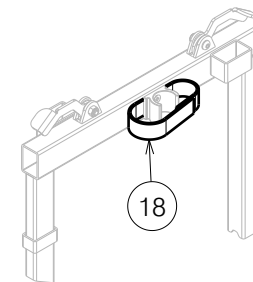

Material			
No.	Plan	Article	Quantity
1	YP06157	2791882	1
2	YP06164	2794482	1
3	YP06167	2794682	1
4*	YP06196	2795082	4
5	YP06216	2784803	2
6	YP06217	2795303	2
7	XP00106	2990072	2
8	XP01954	2993706	4
9	Wheel D75	1001255	2
10	M6 DIN 985	1001680	4
11	M10 DIN 985	1001683	4
12	D8,4 DIN 125	1003199	4
13	3.9x16 DIN7982	1005767	4
14	M6x20	1006999	4
15	Velcro 12cm	1990663	0,5m
16	Wheel D75 with brake	1995807	2
17	M10x55	1998518	4
18	Velcro Strap 30cm	2993635	4

* - only for stacking beds / tylko do pietrowania lozek

Velcro straps (No.18) - way of assembly for YP06157 and YP06167 /
Paski Velcro (nr. 18) - sposob montazu dla YP06157 i YP06167

Package with bed dimensions [cm]		
Bed siderails	standard	965
Length	105	105
Width	44	47
Height	140	146
Carton box	U000369	U000367
Stacked beds height	283	289