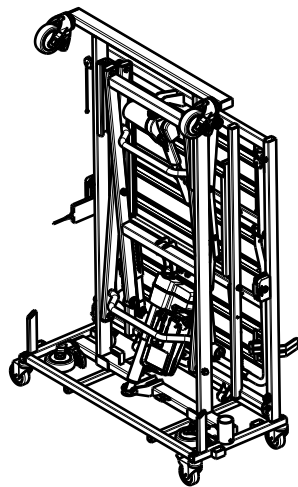

Material			
No.	Plan	Article	Quantity
1	YP06157	2791882	1
2	YP06164	2794482	1
3	YP06167	2794682	1
4*	YP06196	2795082	4
5	YP06216	2784803	2
6	YP06217	2795303	2
7	XP00106	2990072	2
8	XP01954	2993706	4
9	Wheel D75	1001255	2
10	M6 DIN 985	1001680	4
11	M10 DIN 985	1001683	4
12	D8,4 DIN 125	1003199	4
13	3.9x16 DIN7982	1005767	4
14	M6x20	1006999	4
15	Velcro 12cm	1990663	0,5m
16	Wheel D75 with brake	1995807	2
17	M10x55	1998518	4
18	Velcro Strap 30cm	2993635	4

* - only for stacking beds / tylko do pietrowania lozek

Velcro straps (No.18) - way of assembly for YP06157 and YP06167 /
Paski Velcro (nr. 18) - sposob montazu dla YP06157 i YP06167

Package with bed dimensions [cm]		
Bed siderails	standard	965
Length	105	105
Width	44	47
Height	140	146
Carton box	U000369	U000367
Stacked beds height	283	289

EP00269 / H

TRANSPORT SYSTEM ILLICO				Plan No.
				1/2 EP00269/ H
Scale: 1:8	Drafted	Verified	Confirmed	
Date	09/01/2018	13/03/2024	13/03/2024	
Initials	DR	MK	AZ	

1

Mount the footside frame /
Zamontuj rame podnozka

2

Mount the undercarriage /
Zamontuj rame podnosnika

3

Mount the lifting pole / Zamontuj wysiegnik

4

Mount the headside frame /
Zamontuj rame zaglowka

5

Mount the connectors /
Zamontuj laczniki systemu trans.